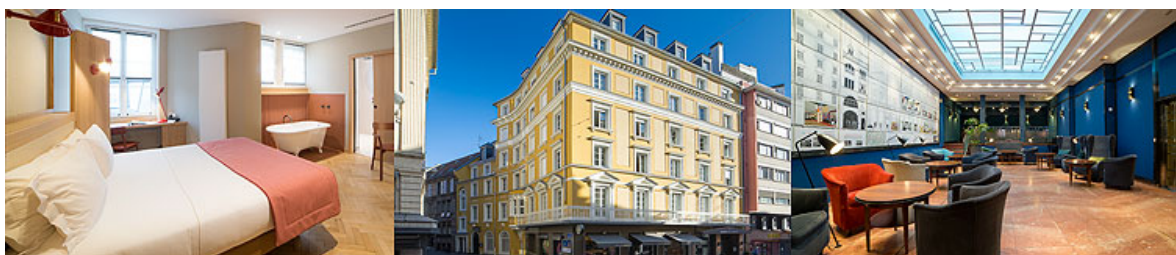

## Hôtel Hannong à Strasbourg

A partir de **242,30€** pour une nuitée en chambre double, 2 petits déjeuners, la taxe de séjour et 2 Green fees au Golf de la Wantzenau.

Soit **121,15€** par personne